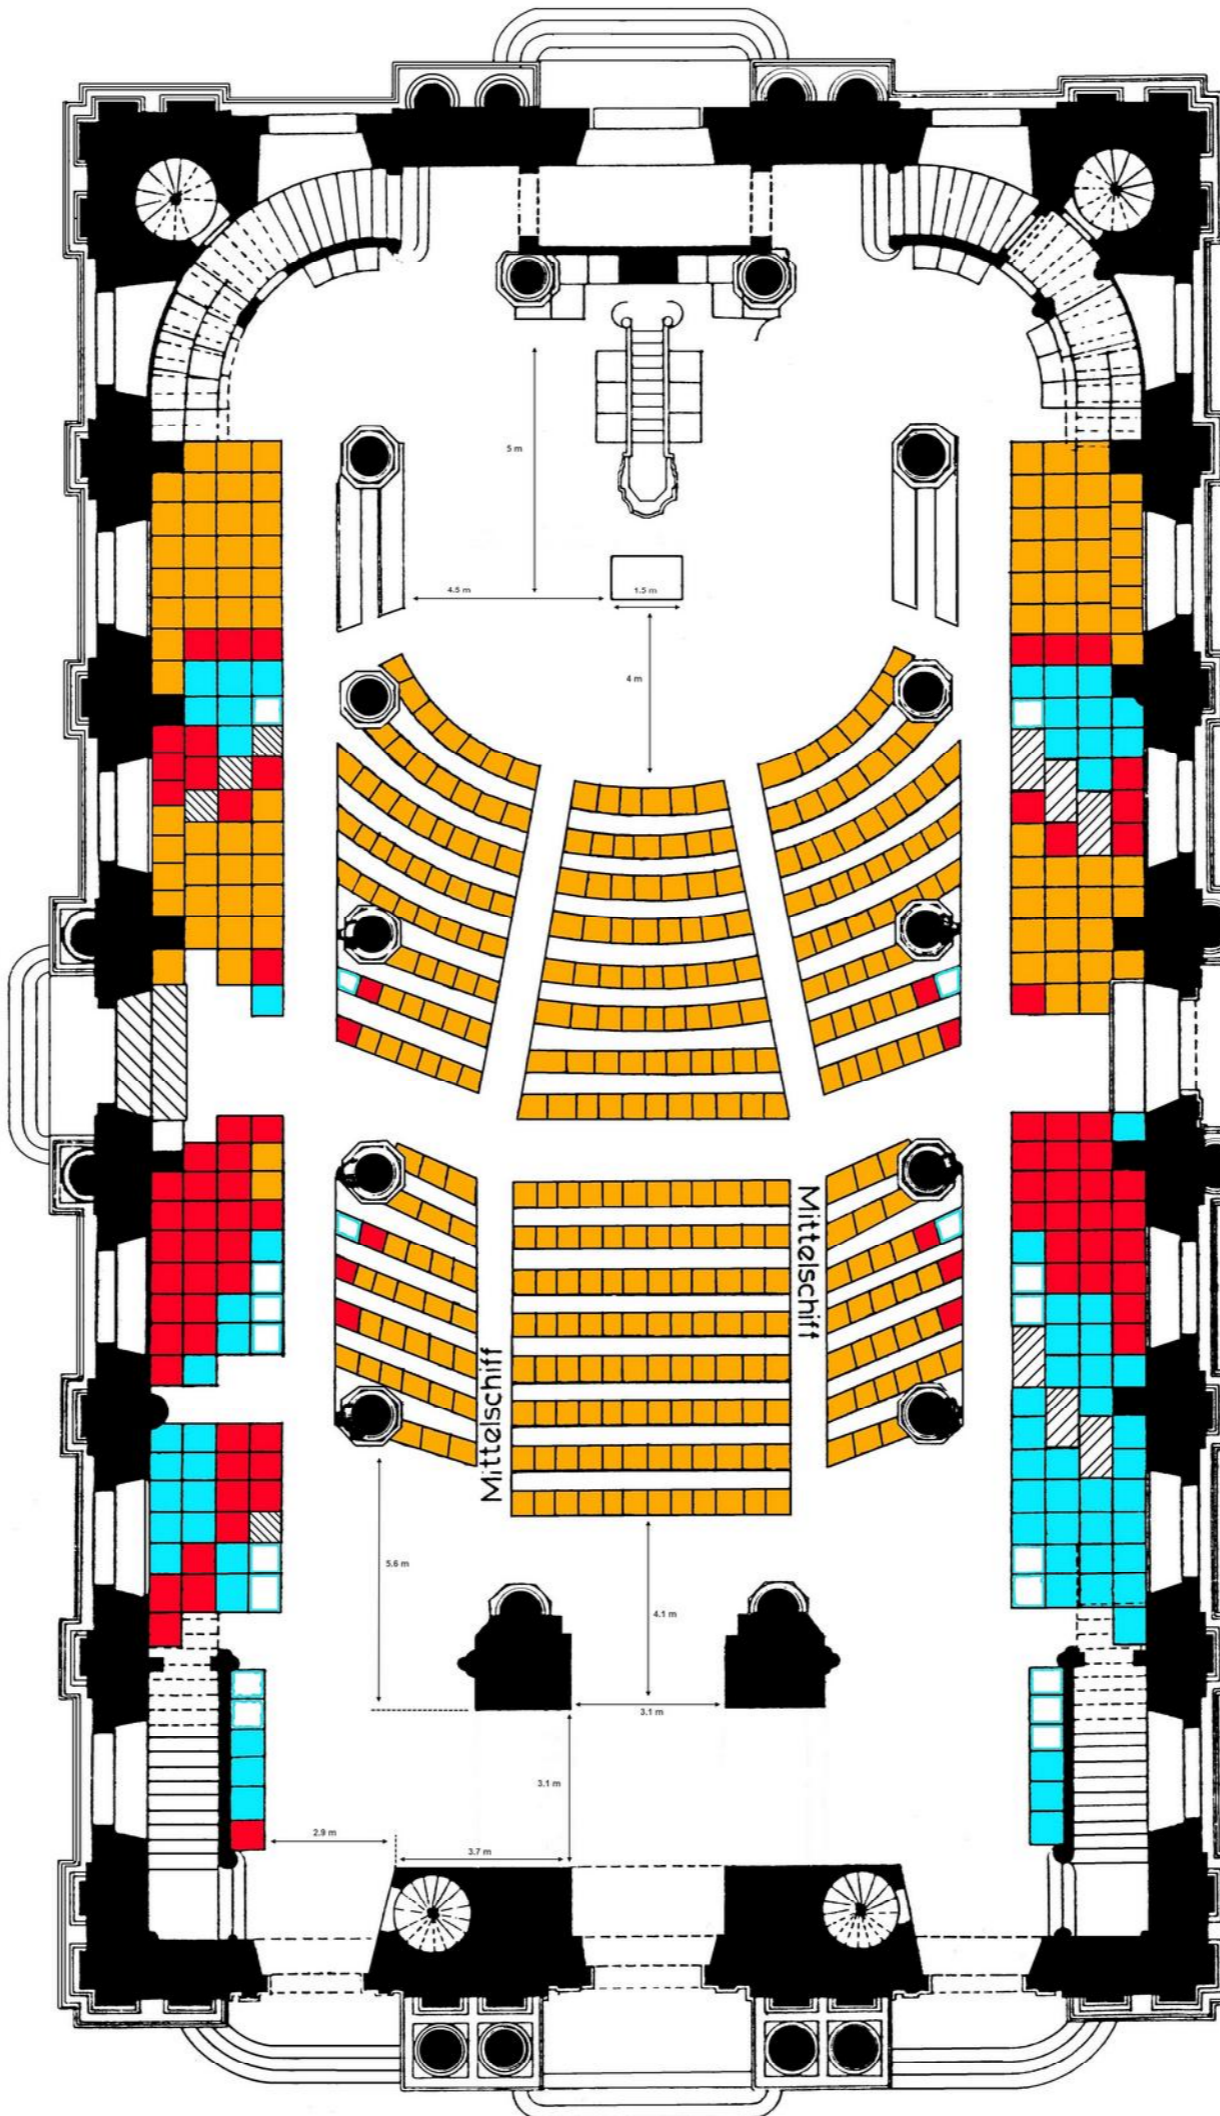

441 Freie Sicht auf Chorbereich

153 Leicht eingeschränkte Sicht auf Chorbereich

Total 1020 Plätze

93 stark eingeschränkt Sicht auf Chorbereich

333 keine Sicht auf Chorbereich

Seitenschiff links

Seitenschiff rechts